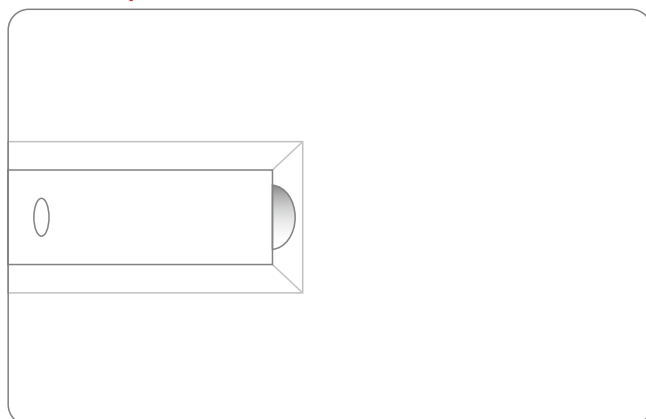

Сторона ОТКРЫТИЯ ФЛЕШКИ

ОБРАТНАЯ сторона флешки

Размер: 86*54,6 мм