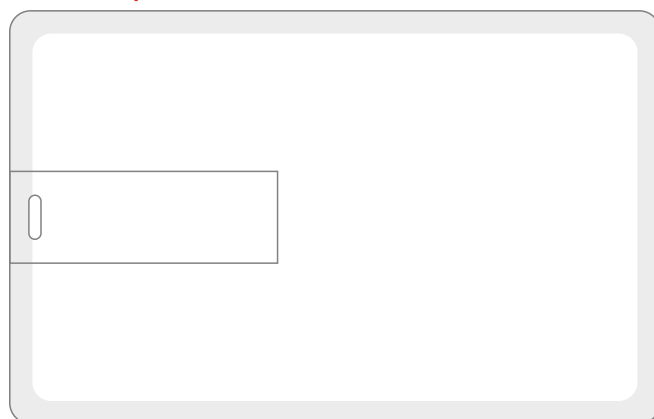

Сторона ОТКРЫТИЯ ФЛЕШКИ

ОБРАТНАЯ сторона флешки

Размер: 86\*54,6 мм